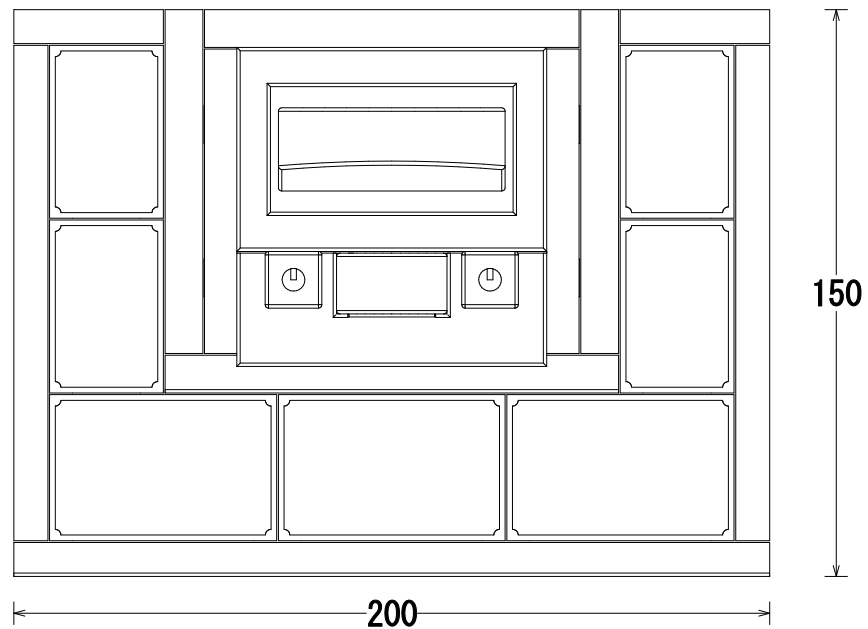

3 m²洋型 (ワイド)

平面図

正面図

側面図

単位 : cm