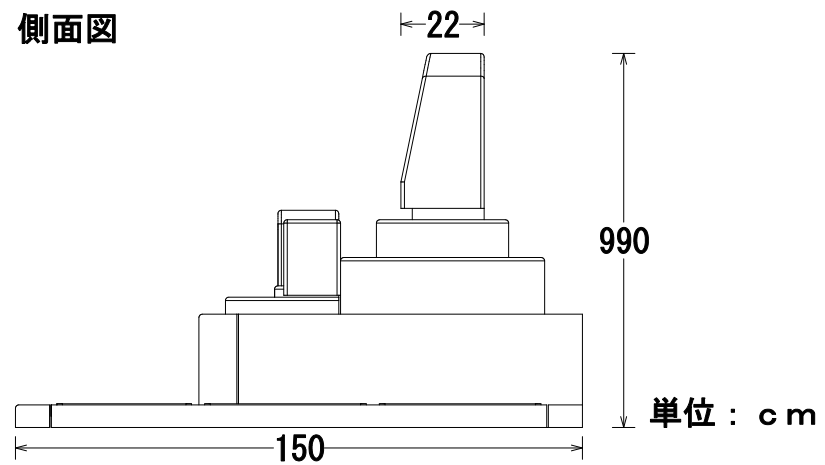

3 m²洋型 (ワイド)

平面図

正面図

側面図

単位 : cm