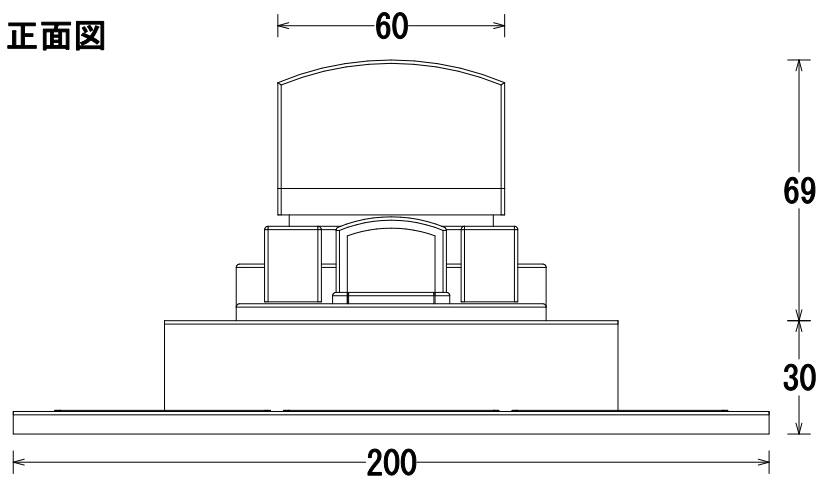

3 m²洋型 (ワイド)

平面図

正面図

側面図

単位 : cm