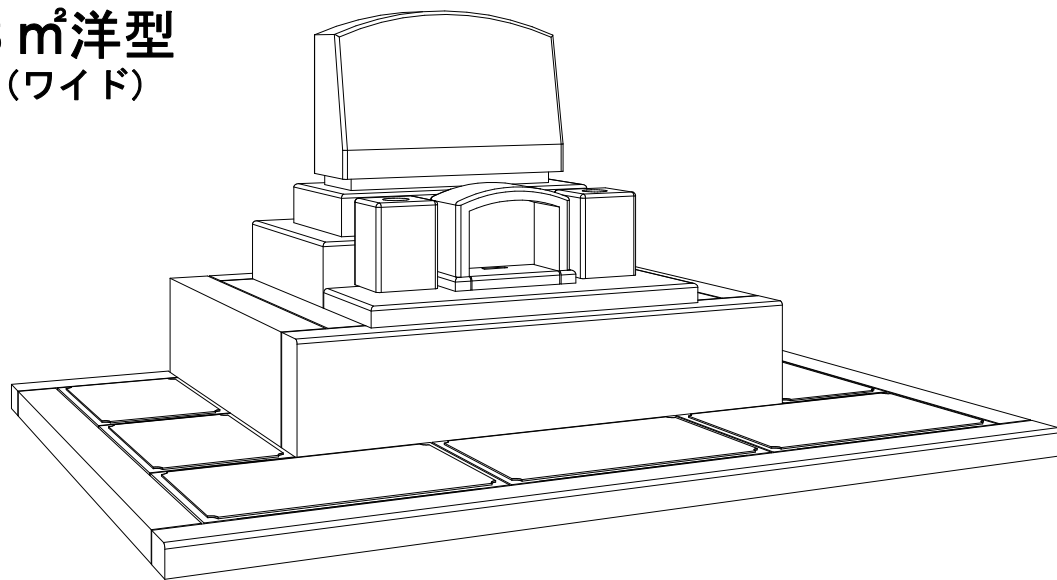

3 m²洋型 (ワイド)

平面図

正面図

側面図

単位 : cm