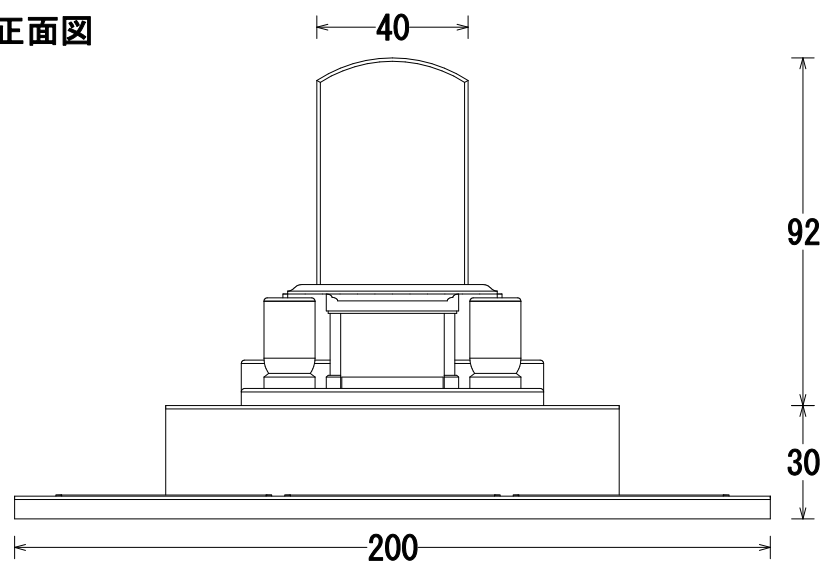

3 m²和洋型 (ワイド)

平面図

正面図

側面図

単位：cm