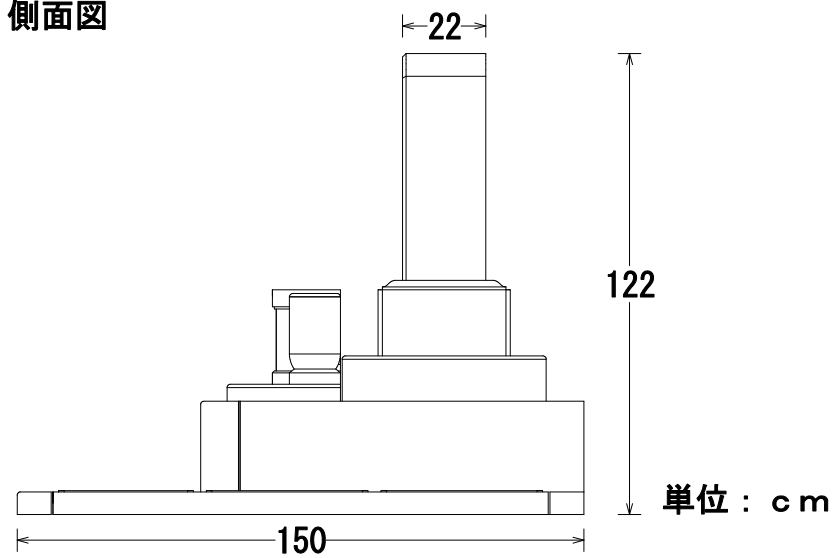

3 m²和洋型 (ワイド)

平面図

正面図

側面図

単位：cm