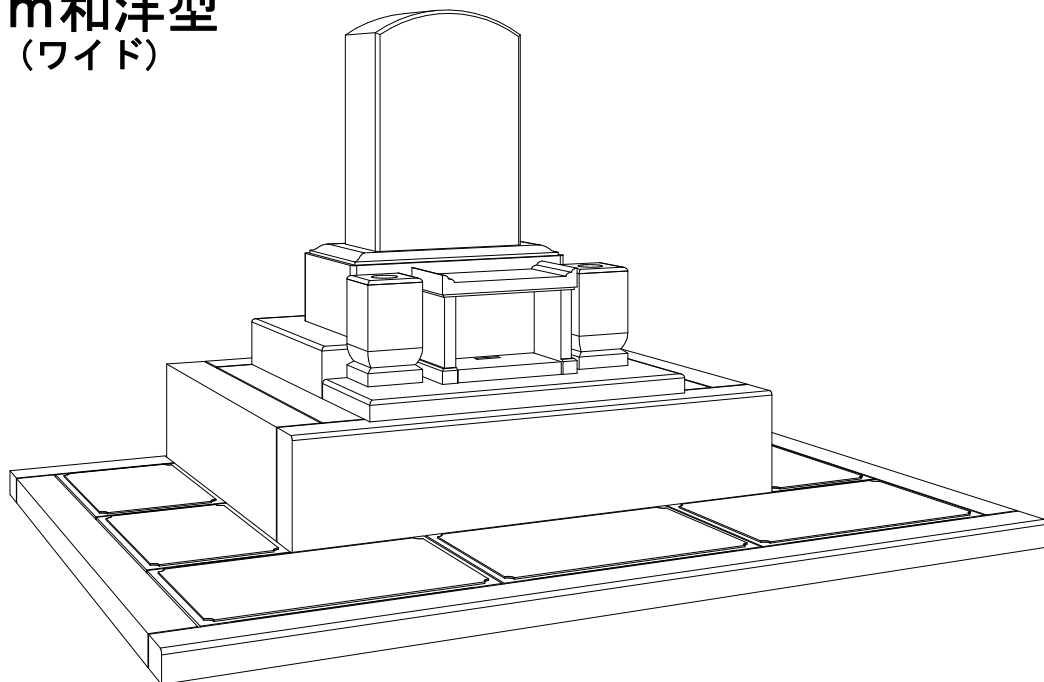

3 m²和洋型 (ワイド)

平面図

正面図

側面図

単位：cm