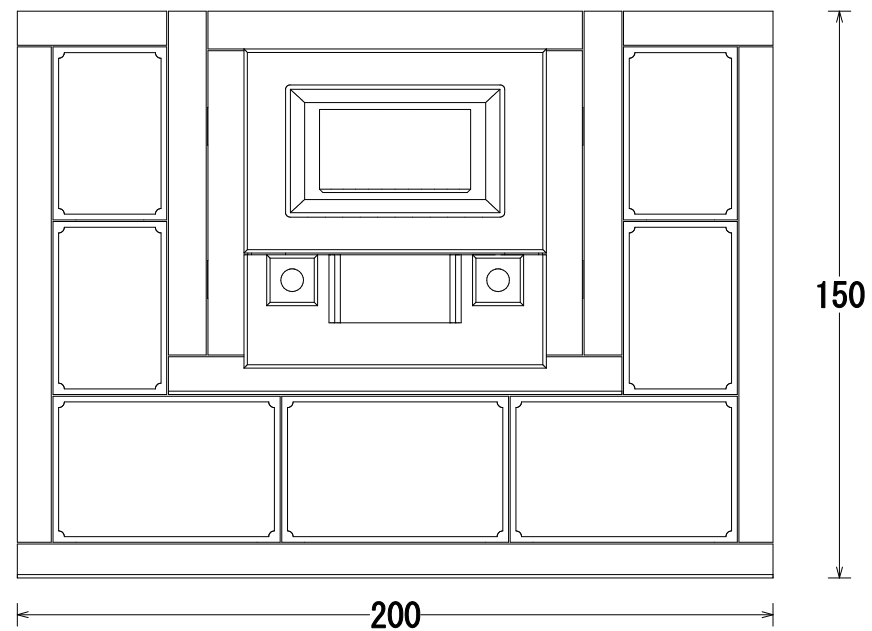

3 m²和洋型 (ワイド)

平面図

正面図

側面図

単位：cm