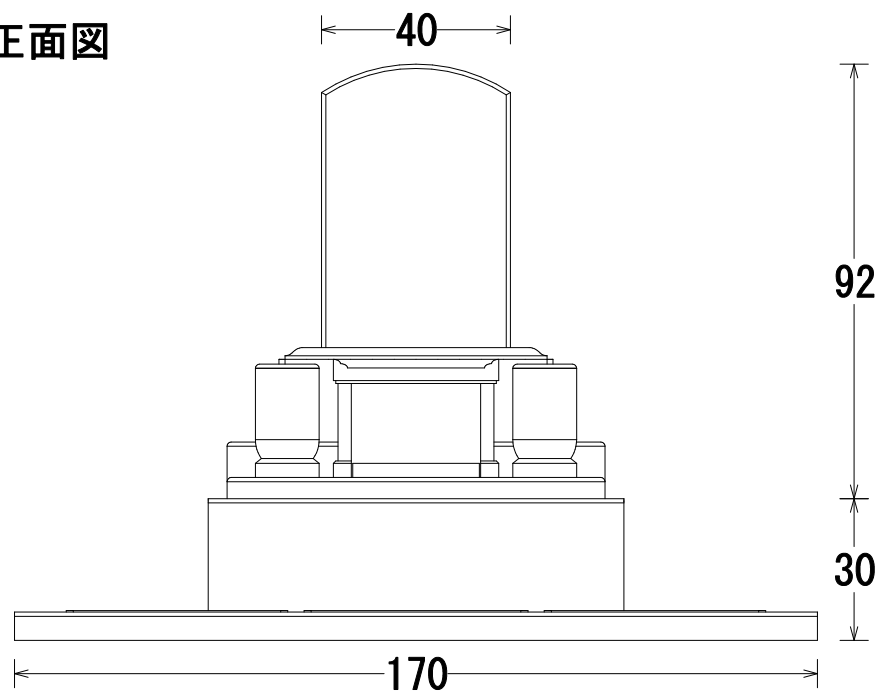

2 m²和洋型
(ワイド)

平面図

正面図

側面図

単位 : cm