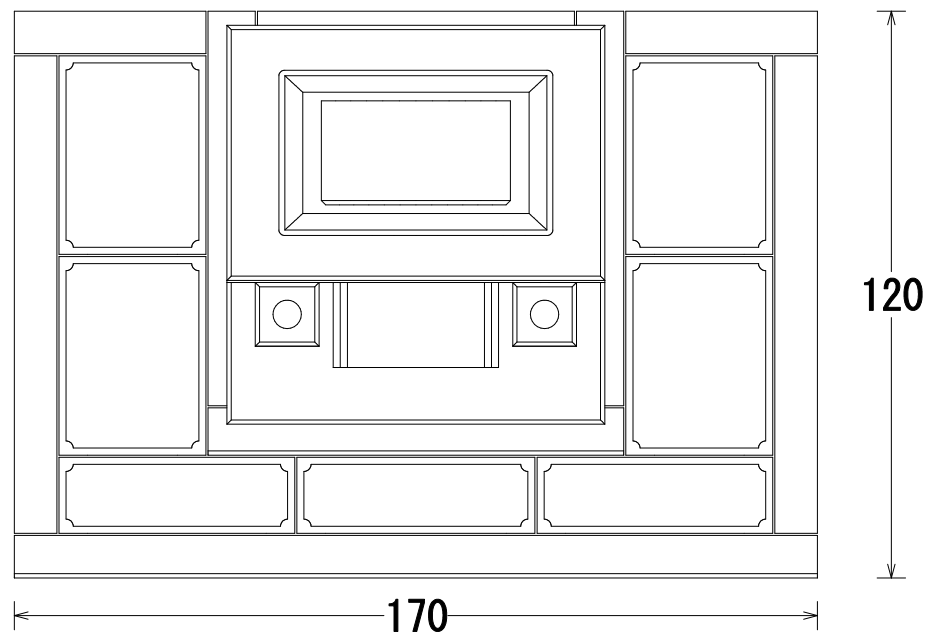

2 m²和洋型
(ワイド)

平面図

正面図

側面図

単位 : cm