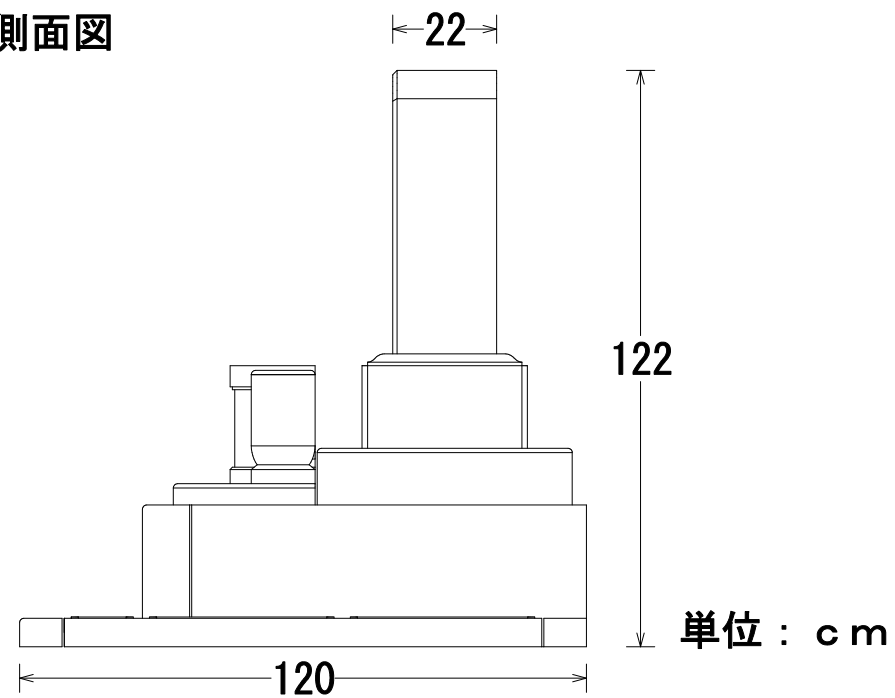

2 m²和洋型
(ワイド)

平面図

正面図

側面図

単位 : cm